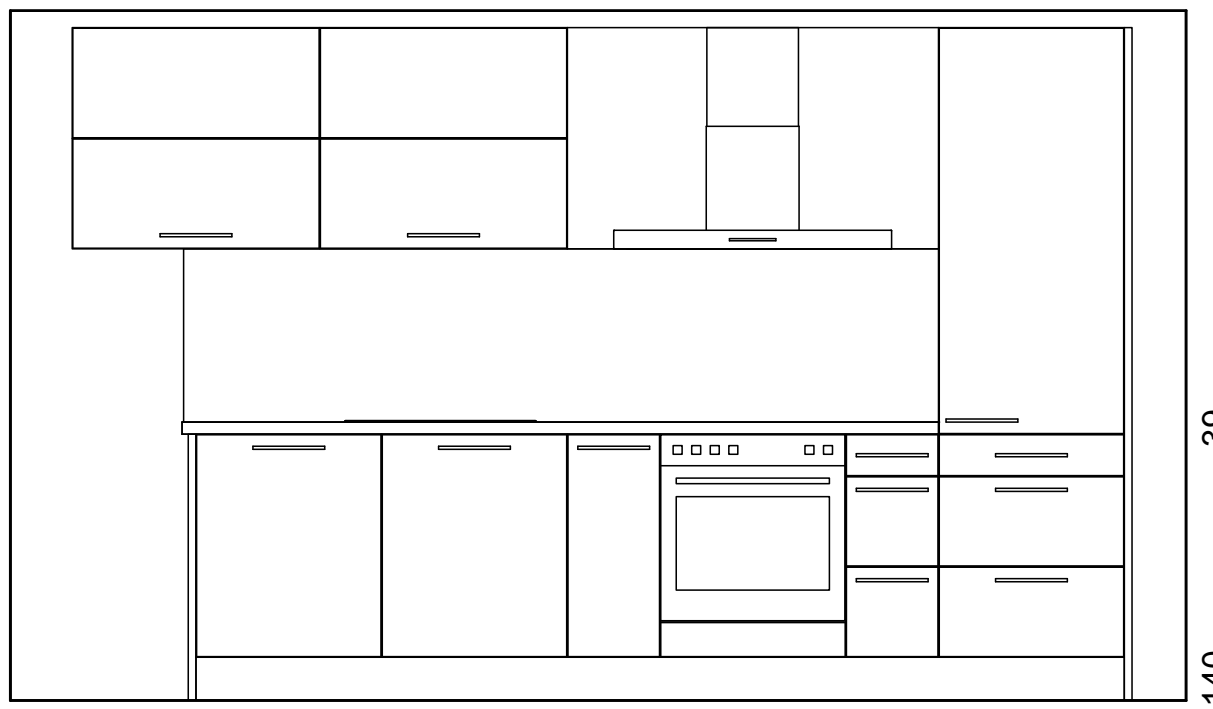

Küchenstudio Reiser
Alte Straße 21
88410 Bad Wurzach
REISER

Frontansicht 1

Koje 7

12.06.2023