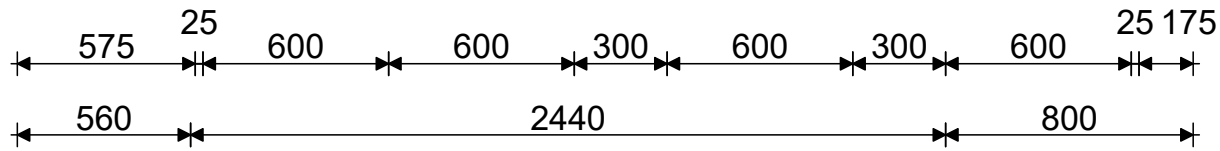

Küchenstudio Reiser
Alte Straße 21
88410 Bad Wurzach
REISER

Frontansicht 1

Koje 7

12.06.2023