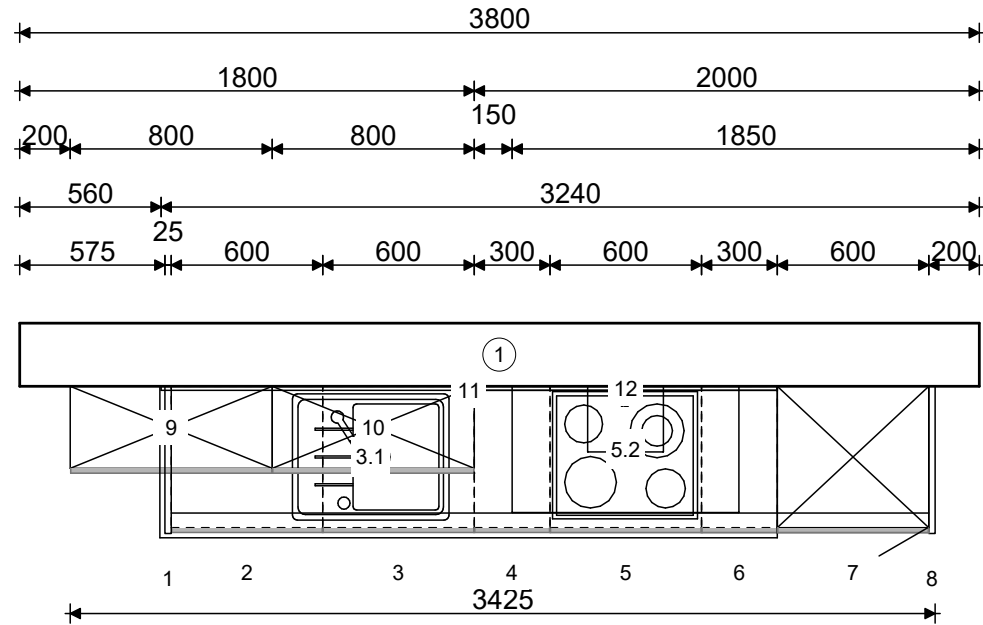

Neupreis: 10.200 €

Ausstellungsangebot: 4.999€

Bei dem Preis handelt es sich um den Abholpreis, ohne Montage, ohne Deko. Änderungen können gerne Besprochen werden.

Küchenstudio Reiser
 Alte Straße 21
 88410 Bad Wurzach
 REISER