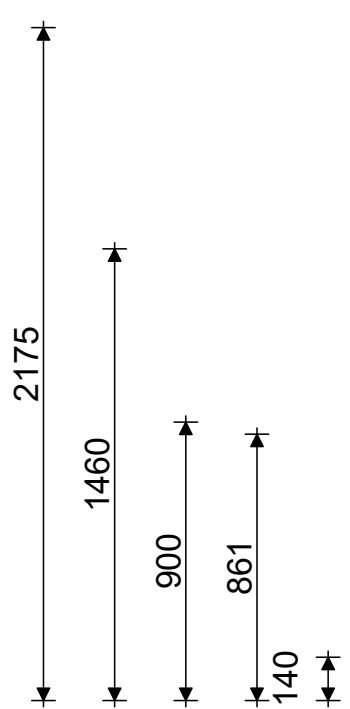

Küchenstudio Reiser
Alte Straße 21
88410 Bad Wurzach
REISER

Frontansicht 1

Koje 7

12.06.2023