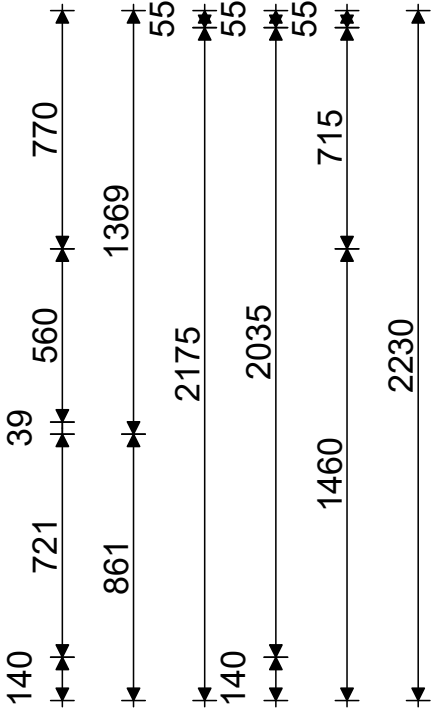

Küchenstudio Reiser
Alte Straße 21
88410 Bad Wurzach
REISER

Frontansicht 1

Koje 7

12.06.2023