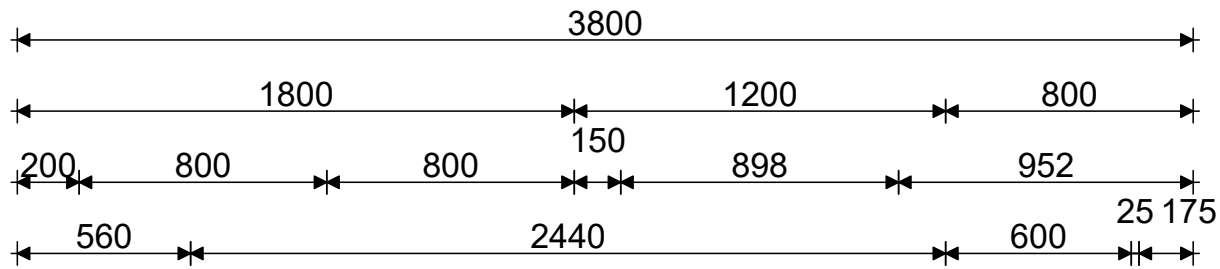

Küchenstudio Reiser
Alte Straße 21
88410 Bad Wurzach
REISER

Frontansicht 1

Koje 7

12.06.2023